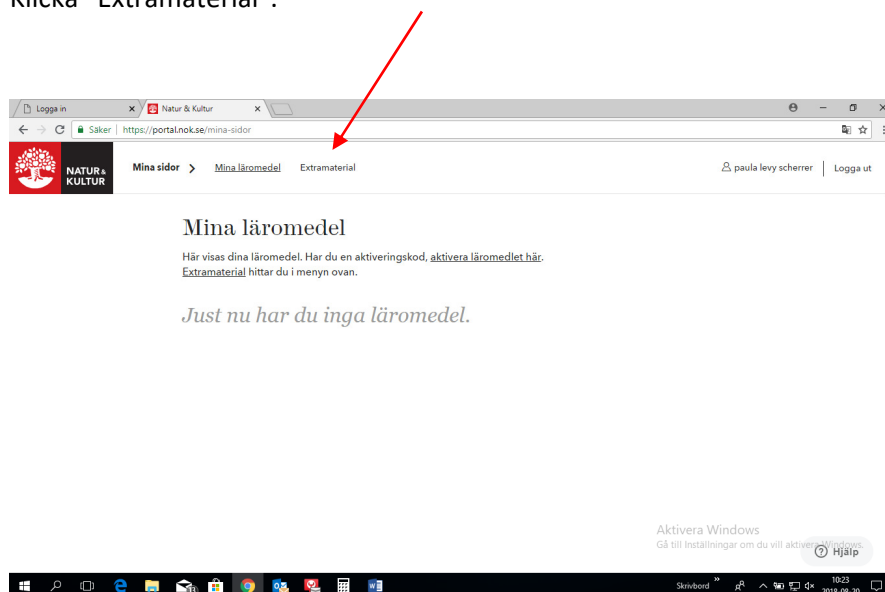

Rivstarts webbsida

Skapa konto

Klicka "Logga in".

Fyll i dina uppgifter och hitta på ett lösenord. Du behöver inte välja att du ska följa klassen.

Första gången du loggar in hamnar du här:

Klicka "Extramaterial".

Skriv in Rivstart i sökrutan.

The screenshot shows the 'Extramaterial' page on the Natur & Kultur portal. The page title is 'Extramaterial' and the subtitle is 'Här hittar du digitalt extramaterial till dina läromedel. Du kan även välja att spara materialet för att enkelt komma åt det under Mina läromedel.' Below the subtitle is a search bar labeled 'Sök titel' with a magnifying glass icon. To the right of the search bar are two dropdown menus: 'Årskurs' with 'Alla årskurser' selected, and 'Ämne' with 'Alla ämnen' selected. Below the search bar are two tabs: 'Lärarmaterial (203)' and 'Elevmaterial (156)'. The 'Elevmaterial' tab is active. Below the tabs are two book cards for 'ABC-klubben åk 1' and 'ABC-klubben åk 2'. Each card has a blue circular logo with letters and a yellow 'Öppna' button with a star icon and the text 'Spara' below it. The Windows taskbar is visible at the bottom with the time 10:24 on 2018-08-20.