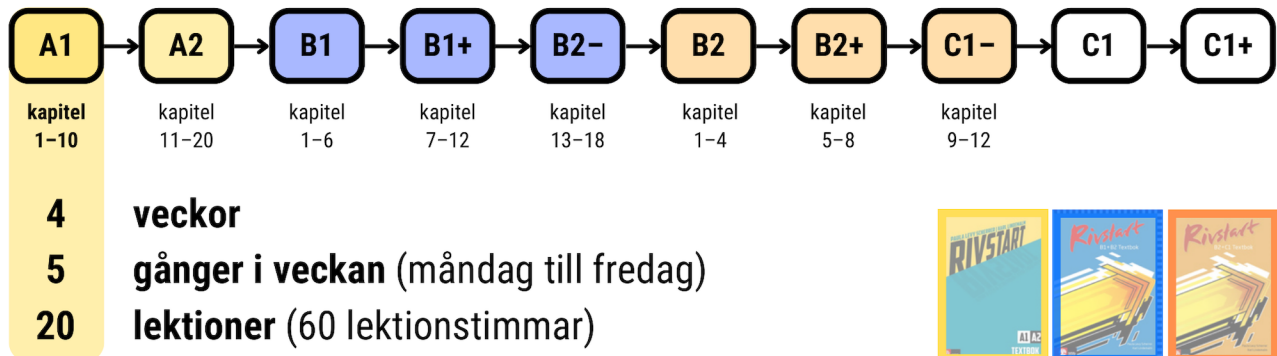

Intensivkurser

Semiintensiva kurser

INTENSIV: A1

(kapitel 1 till 10)

4 veckor, 5 gånger i veckan
(20 lektioner, 60 lektionstimmar)

SEMIINTENSIV: A1 del 1

(kapitel 1 till 5)

5 veckor, 2 gånger i veckan
(10 lektioner, 30 lektionstimmar)