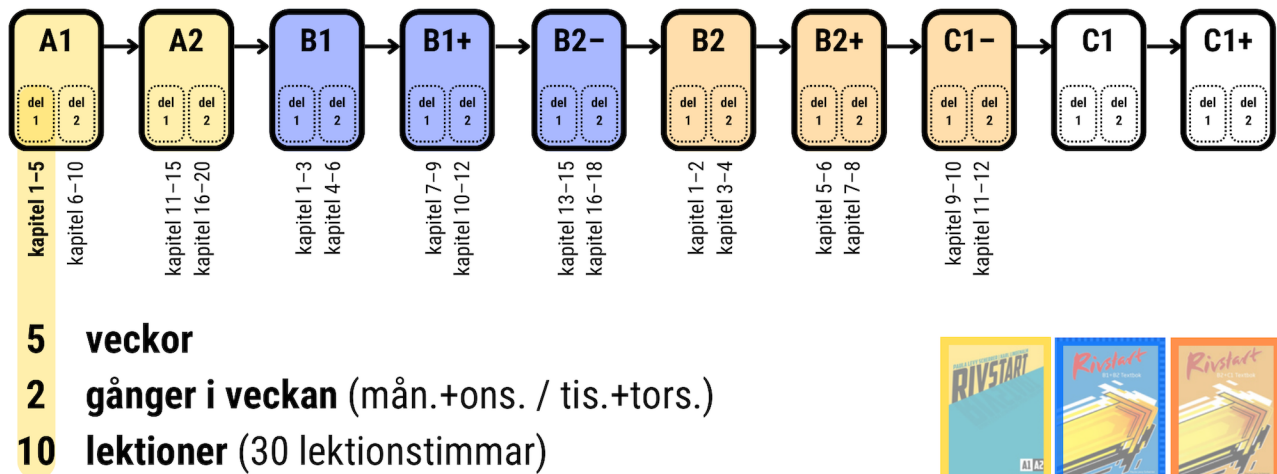

Intensivkurser

Semiintensiva kurser

INTENSIV: A1

(kapitel 1 till 10)

4 veckor, 5 gånger i veckan
(20 lektioner, 60 lektionstimmar)

SEMIINTENSIV: A1 del 1

(kapitel 1 till 5)

5 veckor, 2 gånger i veckan
(10 lektioner, 30 lektionstimmar)