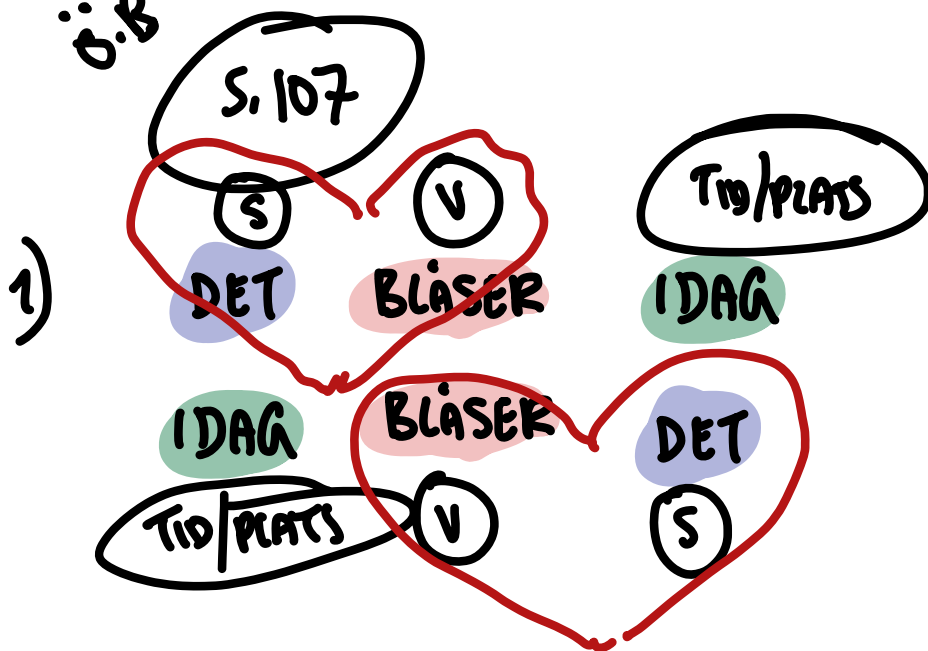

18 - 20.15

ONLINE

S. 89

T.B.

"PRESENS PERFECT"

HAR + SUPINUM

NT

① CONTINUUS / FORTSÄTTER

HUR LÄNGE HAR DU BOTT I  
SVERIGE?

V HAR BOTT I SVERIGE  
I Fyra ÅR.

LINNEA BODDE I STOCKHOLM.

②  /

JAG HAR ÄTIT FRUKOST.

LINNEA HAR <sup>INTE</sup> ÅKT HELIKOPTER.

FÖRRA VECKAN ÅT JAG  
FRUKOST.

S. 91

ö.B

2)

DET ÄR MULET NU.

NU ÄR DET MULET

100  
AR  
DET  
MYCKET

3) DET REGNADE INTE IGÄR

4) IGÄR REGNADE DET INTE

5) I N.S. SNÖAR DET OFTA